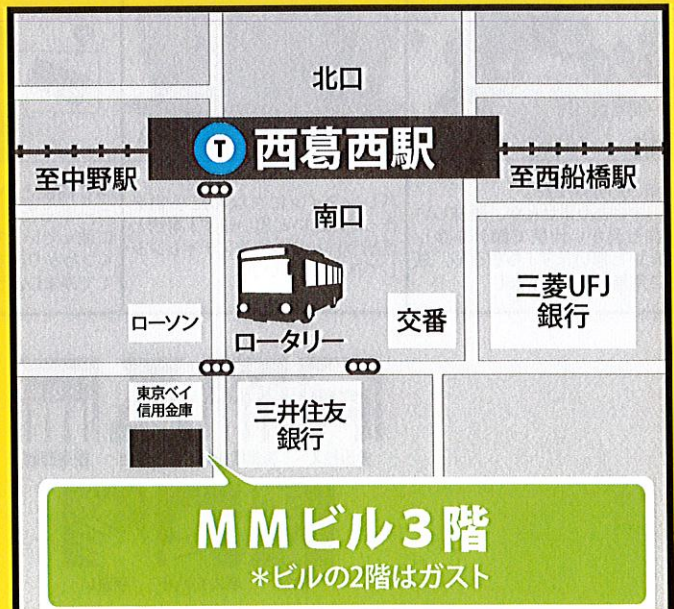

〒134-0088
東京都江戸川区西葛西6-10-12
MMビル3階

【電話受付】月曜から土曜 9:15~17:45
【定休日】日曜日 (新型コロナウイルスの為 現在9:30~17:30)
<https://tio.tokyo.jp/>

TEL 03-6663-9963