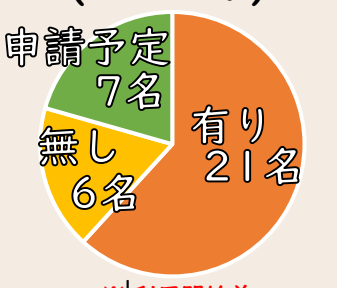

## 2023年利用者さん情報!

いよいよ2023年も終わりが近づいてきました。

今年は、計34名の方がティオ森下を利用してくださいました!

現在も希望の就労に向けて訓練に取り組んでいる方や就職した方も数多くいらっしゃいます。

ティオ森下では、年代や障害種別・地域など幅広くサポートをさせていただいております。

来年も幅広く多くの方の就労サポートをさせていただきますので、どうぞ、よろしくお願いいたします。

男女割合  
(2023年)

年代割合  
(2023年)

障害種別割合  
(2023年)

※<sup>1</sup>手帳取得割合  
(2023年)

※<sup>1</sup>利用開始前

地域割合  
(2023年)

※<sup>2</sup>墨田区、中央区、台東区、神津島村