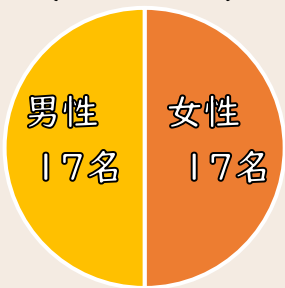

## 2023年利用者さん情報!

いよいよ2023年も終わりが近づいてきました。

今年は、計34名の方がティオ森下を利用してくださいました!

現在も希望の就労に向けて訓練に取り組んでいる方や就職した方も数多くいらっしゃいます。

ティオ森下では、年代や障害種別・地域など幅広くサポートをさせていただいております。

来年も幅広く多くの方の就労サポートをさせていただきますので、どうぞ、よろしくお願いいたします。

男女割合  
(2023年)

年代割合  
(2023年)

障害種別割合  
(2023年)

※<sup>1</sup>手帳取得割合  
(2023年)

※<sup>1</sup>利用開始前

地域割合  
(2023年)

※<sup>2</sup>墨田区、中央区、台東区、神津島村