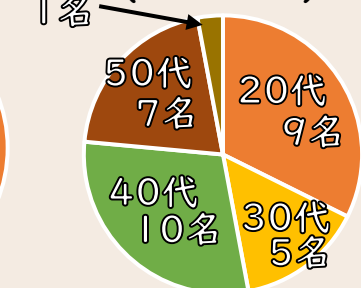

## 2023年利用者さん情報!

いよいよ2023年も終わりが近づいてきました。

今年は、計34名の方がティオ森下を利用してくださいました!

現在も希望の就労に向けて訓練に取り組んでいる方や就職した方も数多くいらっしゃいます。

ティオ森下では、年代や障害種別・地域など幅広くサポートをさせていただいております。

来年も幅広く多くの方の就労サポートをさせていただきますので、どうぞ、よろしくお願いいたします。

男女割合  
(2023年)

年代割合  
(2023年)

障害種別割合  
(2023年)

※<sup>1</sup>手帳取得割合  
(2023年)

※<sup>1</sup>利用開始前

地域割合  
(2023年)

※<sup>2</sup>墨田区、中央区、台東区、神津島村