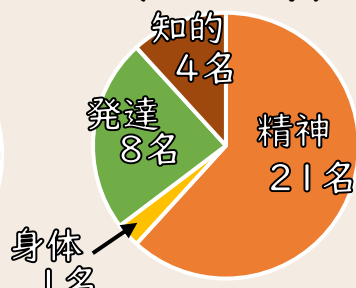

## 2023年利用者さん情報!

いよいよ2023年も終わりが近づいてきました。

今年は、計34名の方がティオ森下を利用してくださいました!

現在も希望の就労に向けて訓練に取り組んでいる方や就職した方も数多くいらっしゃいます。

ティオ森下では、年代や障害種別・地域など幅広くサポートをさせていただいております。

来年も幅広く多くの方の就労サポートをさせていただきますので、どうぞ、よろしくお願いいたします。

男女割合  
(2023年)

年代割合  
(2023年)

障害種別割合  
(2023年)

※<sup>1</sup>手帳取得割合  
(2023年)

※<sup>1</sup>利用開始前

地域割合  
(2023年)

※<sup>2</sup>墨田区、中央区、台東区、神津島村