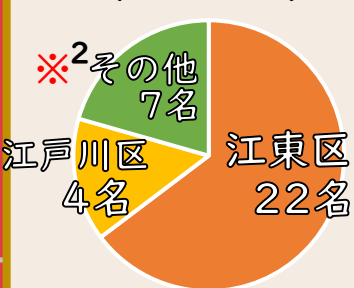

## 2023年利用者さん情報!

いよいよ2023年も終わりが近づいてきました。

今年は、計34名の方がティオ森下を利用してくださいました!

現在も希望の就労に向けて訓練に取り組んでいる方や就職した方も数多くいらっしゃいます。

ティオ森下では、年代や障害種別・地域など幅広くサポートをさせていただいております。

来年も幅広く多くの方の就労サポートをさせていただきますので、どうぞ、よろしくお願いいたします。

男女割合  
(2023年)

年代割合  
(2023年)

障害種別割合  
(2023年)

※<sup>1</sup>手帳取得割合  
(2023年)

※<sup>1</sup>利用開始前

地域割合  
(2023年)

※<sup>2</sup>墨田区、中央区、台東区、神津島村